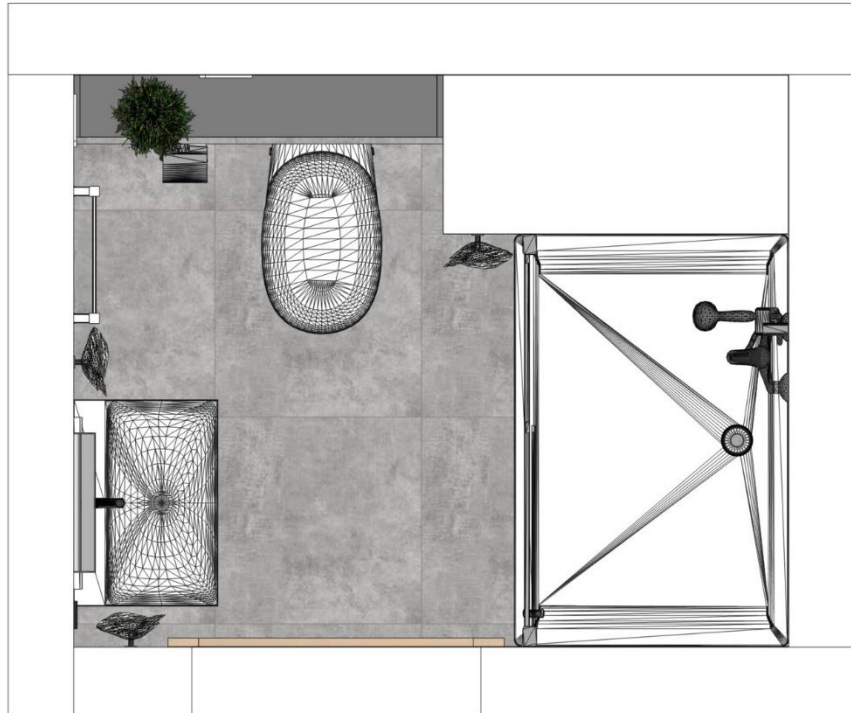

6. Osprzęt elektryczny					
25	Gniazdo IP			2	do uzgodnienia z branżystą
26	Włącznik			1	do uzgodnienia z branżystą

Uwaga! Podane ceny i linki są aktualne na dzień sporządzania specyfikacji. Wszystkie wymiary i ilości należy potwierdzić z projektem i sprawdzić na budowie. Ostateczna decyzja o zakupie danego produktu należy do Inwestora.